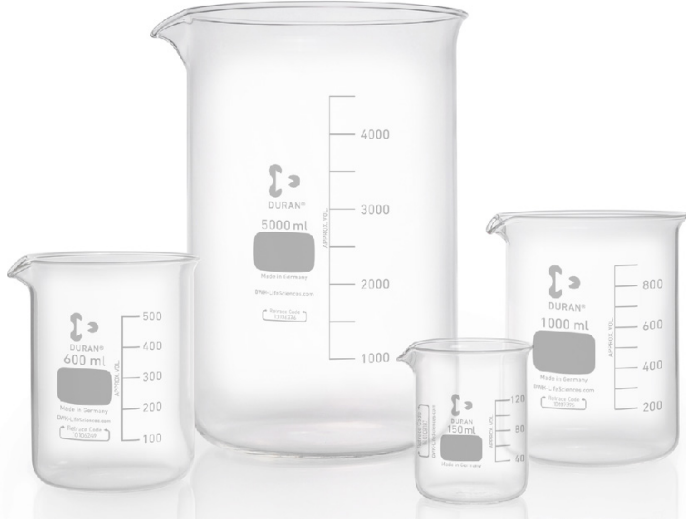

## BÉCHERS FORMES BASSE DURAN®

- En verre borosilicaté avec graduations
- Autoclavables
- Résistants aux chocs thermiques grâce à l'uniformité de l'épaisseur des parois
- Forme basse avec bec verseur
- Code de traçabilité

### Béchers forme basse avec bec verseur

Réf.	Volume (ml)	Ø x h (mm)	Unités/carton	CHF/carton	CHF PROMO
<a href="#">041-211062402P</a>	100	50 x 70	10	85.00	10.65 -
<a href="#">041-211063604P</a>	250	70 x 95	10	93.00	10.45 -
<a href="#">041-211064806P</a>	600	90 x 125	10	139.00	12.65 -
<a href="#">041-211065408P</a>	1000	105 x 145	10	221.00	15.40 -

## ERLENMEYER À COL ÉTROIT DURAN®

- Avec graduations
- Epaisseur parois homogène
- Code de traçabilité
- Conformes norme ISO 1773
- Répondent pharmacopée USP
- Autoclavables

Réf.	Volume (ml)	Ø externe base (mm)	Ø externe col (mm)	Hauteur (mm)	Unités/carton	CHF/carton	CHF PROMO
<a href="#">041-212162403P</a>	100	64	22	105	10	98.00	9.30 -
<a href="#">041-212163605P</a>	250	85	34	145	10	100.00	12.65 -
<a href="#">041-212164404P</a>	500	105	34	180	10	130.00	14.05 -
<a href="#">041-212165409P</a>	1000	131	42	220	10	220.00	23.95 -